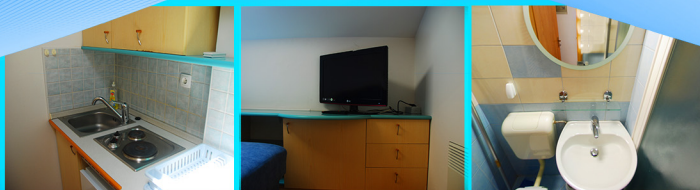

za 2 osebi

Apartma se nahaja v mansardi in ima dnevni prostor, kopalnico s tuš kabino ter manjšo sobo. V dnevnem prostoru je kuhinjska niša z jedilno mizo, v sobi pa zakonska postelja.

Hiša z apartmaji se nahaja v mestnem jedru, v bližini piranskih vrat. Do morja je petdeset metrov. Parkiranje je urejeno zunaj mestnega jedra.

V pritličju so sprejemnica, sanitarije in družabni prostor, opremljen s televizijskim sprejemnikom ter primeren za organizacijo delavnic in predavanj. V prvem in drugem nadstropju je po en apartma, v mansardi pa dva.

Vsi apartmaji so opremljeni s klimatskimi napravami, grelniki tople vode in električnim ogrevanjem. Zanje skrbi oskrbnica, ki goste sprejme, uredi prijavo in odjavo ter plačilo turistične takse.

Uporabniki apartmajev s seboj prinesejo lastno posteljino, brisače in kuhinjske krpe.

V apartmajih so prepovedane domače živali.