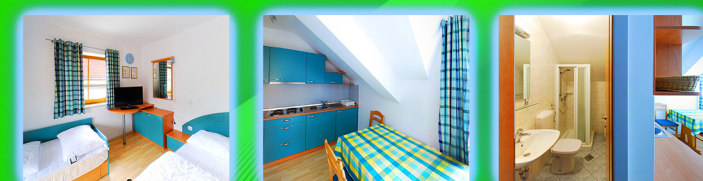

APARTMA 7

za 3 osebe, 1. nadstropje

Apartma ima en večji prostor, v katerem so kuhinja z jedilno mizo, zakonska postelja, enojna postelja in kopalnica s tuš kabino. Apartma ima izhod na balkon.