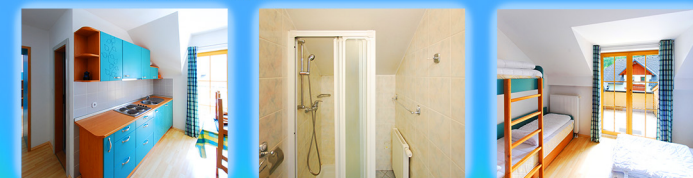

APARTMA 6

za 4 osebe, 1. nadstropje

V apartmaju so dva ločena prostora in kopalnica s tuš kabino. V dnevnem prostoru je kuhinja z jedilno mizo, v sobi pa zakonska postelja in pograd. Apartma ima iz obeh prostorov izhod na ločena balkona.